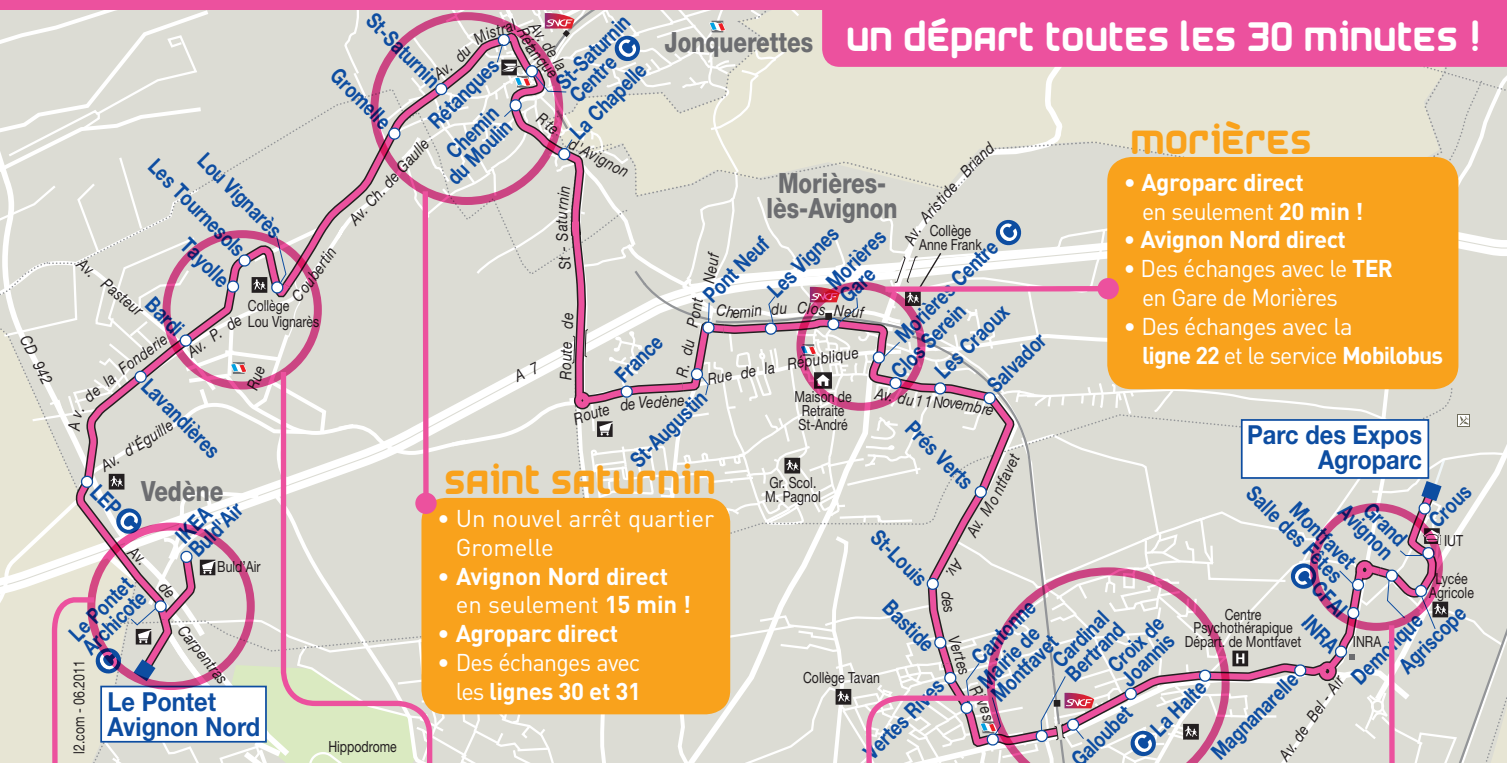

**VEDÈNE**

*Une nouvelle ligne pour relier les  
communes de l'Est du Grand Avignon*

**grand  
avignon**

communauté d'agglomération

**tera**

*on n'arrête pas d'avancer*

17

### → Le Pontet Avignon Nord

Horaires valables du lundi au samedi.

Parc des Expos Agroparc	07.34	08.31	09.26	10.32	11.23	13.07	14.03	15.05	16.02	17.02	17.31	18.02	19.03	19.40
Mairie de Montfavet	07.45	08.44	09.37	11.43	11.34	13.18	14.14	15.16	16.15	17.15	17.44	18.15	19.14	19.51
Morières Centre	07.54	08.54	09.46	10.52	11.43	13.27	14.23	15.25	16.25	17.25	17.54	18.25	19.23	20.00
Saint Saturnin Centre	08.03	09.04	09.55	11.01	11.52	13.36	14.32	15.34	16.35	17.35	18.04	18.35	19.32	20.09
Place Bardi	08.12	09.11	10.02	11.08	11.59	13.43	14.39	15.41	16.44	17.44	18.13	18.42	19.39	20.16
Ikea	08.21	09.17	10.08	11.14	12.05	13.49	14.45	15.47	16.53	17.53	18.22	18.48	19.45	20.22
Le Pontet Archicote	08.24	09.19	10.10	11.16	12.07	13.51	14.47	15.49	16.56	17.56	18.25	18.50	19.47	20.24
Avignon Nord	08.29	09.23	10.14	11.20	12.11	13.55	14.51	15.53	17.01	18.01	18.30	18.54	19.51	20.28

## Le Pontet Avignon Nord

## un départ toutes les 30 minutes !